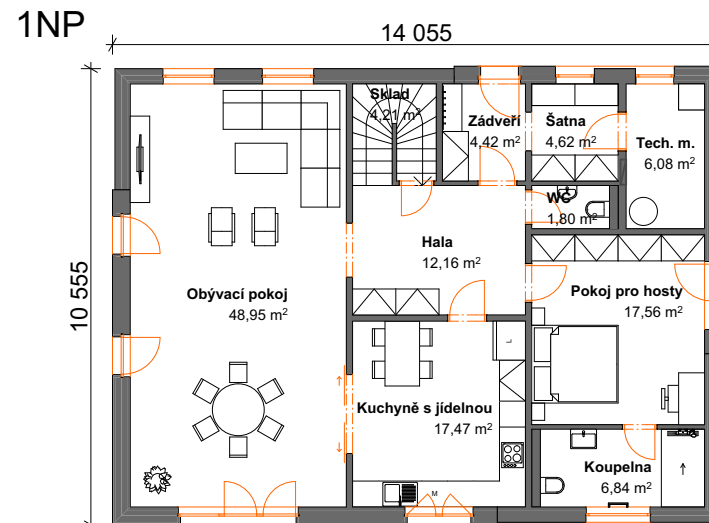

DP Úmyslovce - stavební pozemek č. 11

Stavební pozemek s vydaným ÚZEMNÍM ROZHODNUTÍM

Katastrální území: **Úmyslovce [774294]**

Parcelní číslo: **264/11**

Výměra pozemku: **1 135 m²**

Na pozemku je vydáno ÚR ke stavbě rodinného domu:

Zastavěná plocha: **148,6 m²**

Podlahová plocha: **260,2 m²**

Podlaží: **1+podkroví**

Výška hřebene: **8,71 m**

Dispozice: **5+1**

POHLEDY