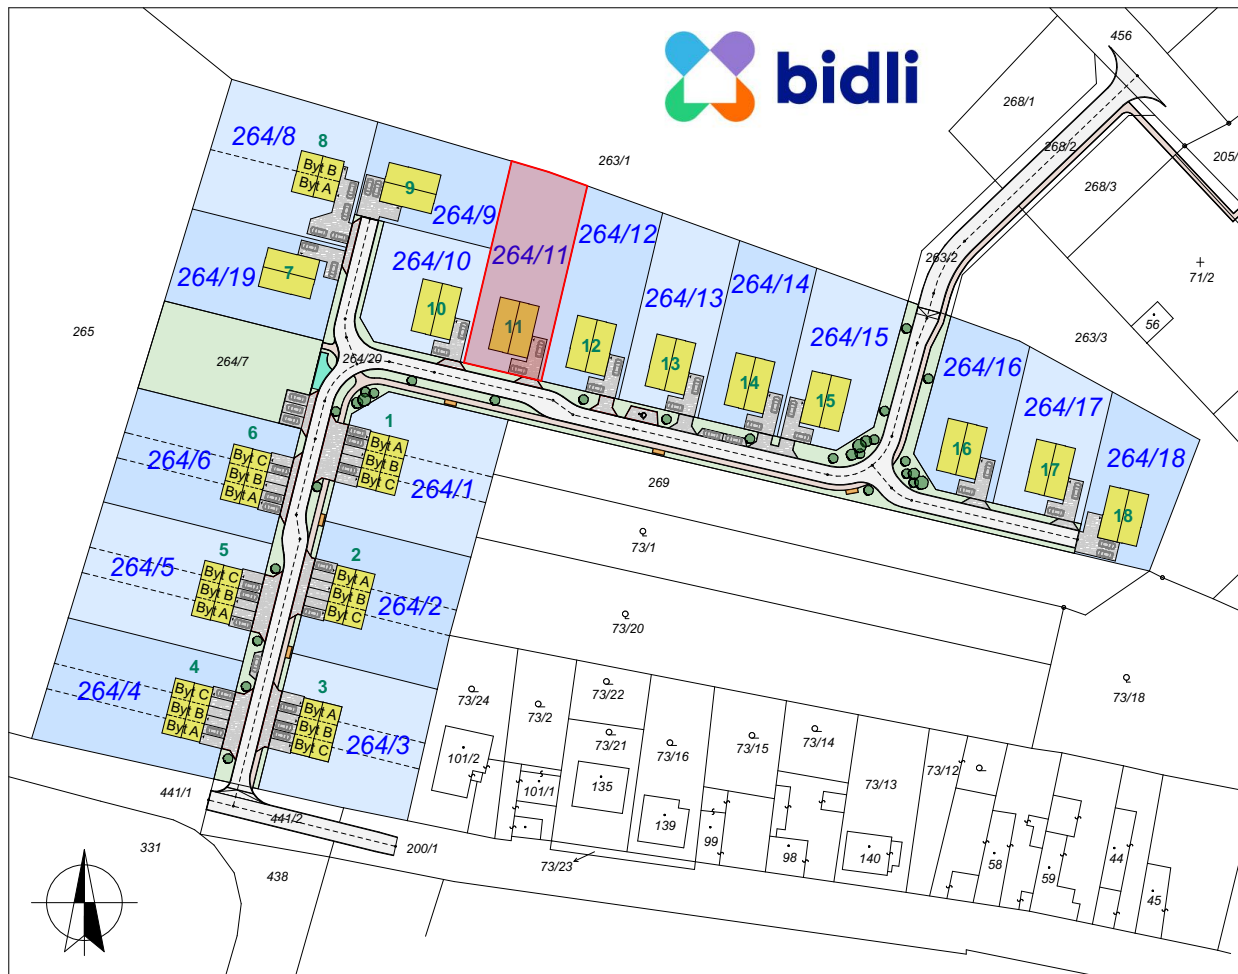

DP Úmyslovce - stavební pozemek č. 11

Stavební pozemek s vydaným ÚZEMNÍM ROZHODNUTÍM

Katastrální území: **Úmyslovce [774294]**

Parcelní číslo: **264/11**

Výměra pozemku: **1 135 m²**

Na pozemku je vydáno ÚR ke stavbě rodinného domu:

Zastavěná plocha: **148,6 m²**

Podlahová plocha: **260,2 m²**

Podlaží: **1+podkroví**

Výška hřebene: **8,71 m**

Dispozice: **5+1**

POHLEDY