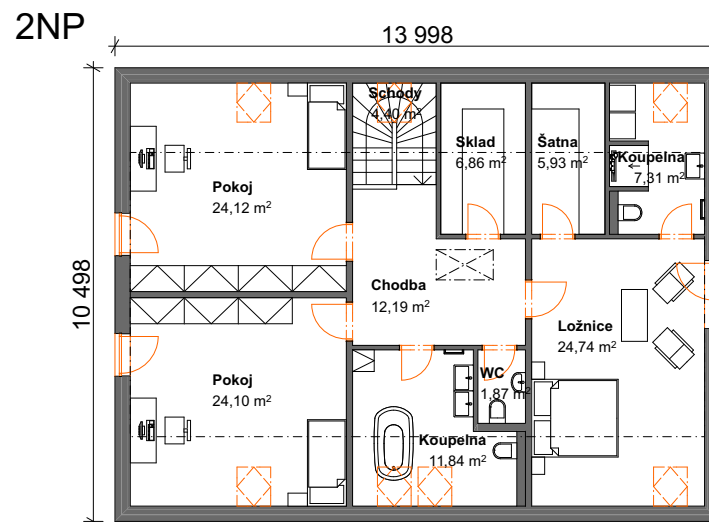

DP Úmyslovce - stavební pozemek č. 11

Stavební pozemek s vydaným ÚZEMNÍM ROZHODNUTÍM

Katastrální území: **Úmyslovce [774294]**

Parcelní číslo: **264/11**

Výměra pozemku: **1 135 m²**

Na pozemku je vydáno ÚR ke stavbě rodinného domu:

Zastavěná plocha: **148,6 m²**

Podlahová plocha: **260,2 m²**

Podlaží: **1+podkroví**

Výška hřebene: **8,71 m**

Dispozice: **5+1**

POHLEDY