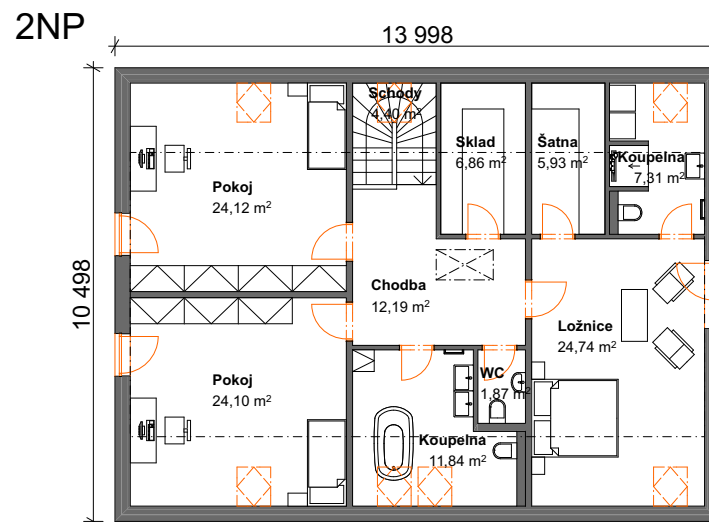

DP Úmyslovce - stavební pozemek č. 17

Stavební pozemek s vydaným ÚZEMNÍM ROZHODNUTÍM

Katastrální území: **Úmyslovce [774294]**

Parcelní číslo: **264/17**

Výměra pozemku: **940 m²**

Na pozemku je vydáno ÚR ke stavbě rodinného domu:

Zastavěná plocha: **148,6 m²**

Podlahová plocha: **260,2 m²**

Podlaží: **1+podkroví**

Výška hřebene: **8,71 m**

Dispozice: **5+1**

POHLEDY