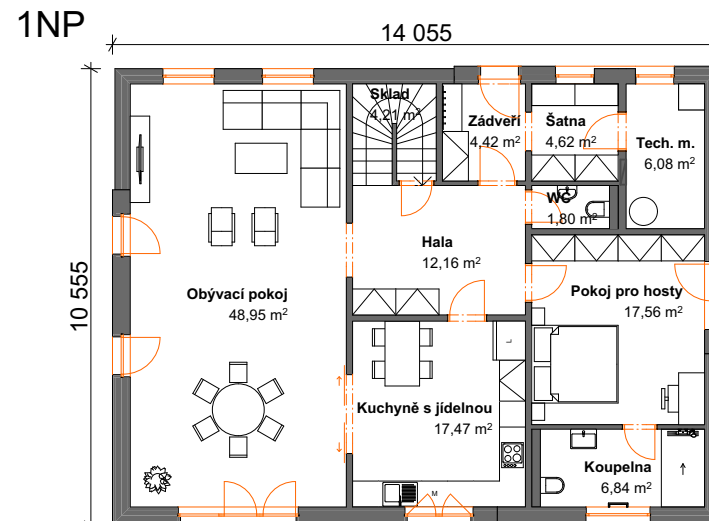

DP Úmyslovce - stavební pozemek č. 17

Stavební pozemek s vydaným ÚZEMNÍM ROZHODNUTÍM

Katastrální území: **Úmyslovce [774294]**

Parcelní číslo: **264/17**

Výměra pozemku: **940 m²**

Na pozemku je vydáno ÚR ke stavbě rodinného domu:

Zastavěná plocha: **148,6 m²**

Podlahová plocha: **260,2 m²**

Podlaží: **1+podkroví**

Výška hřebene: **8,71 m**

Dispozice: **5+1**

POHLEDY