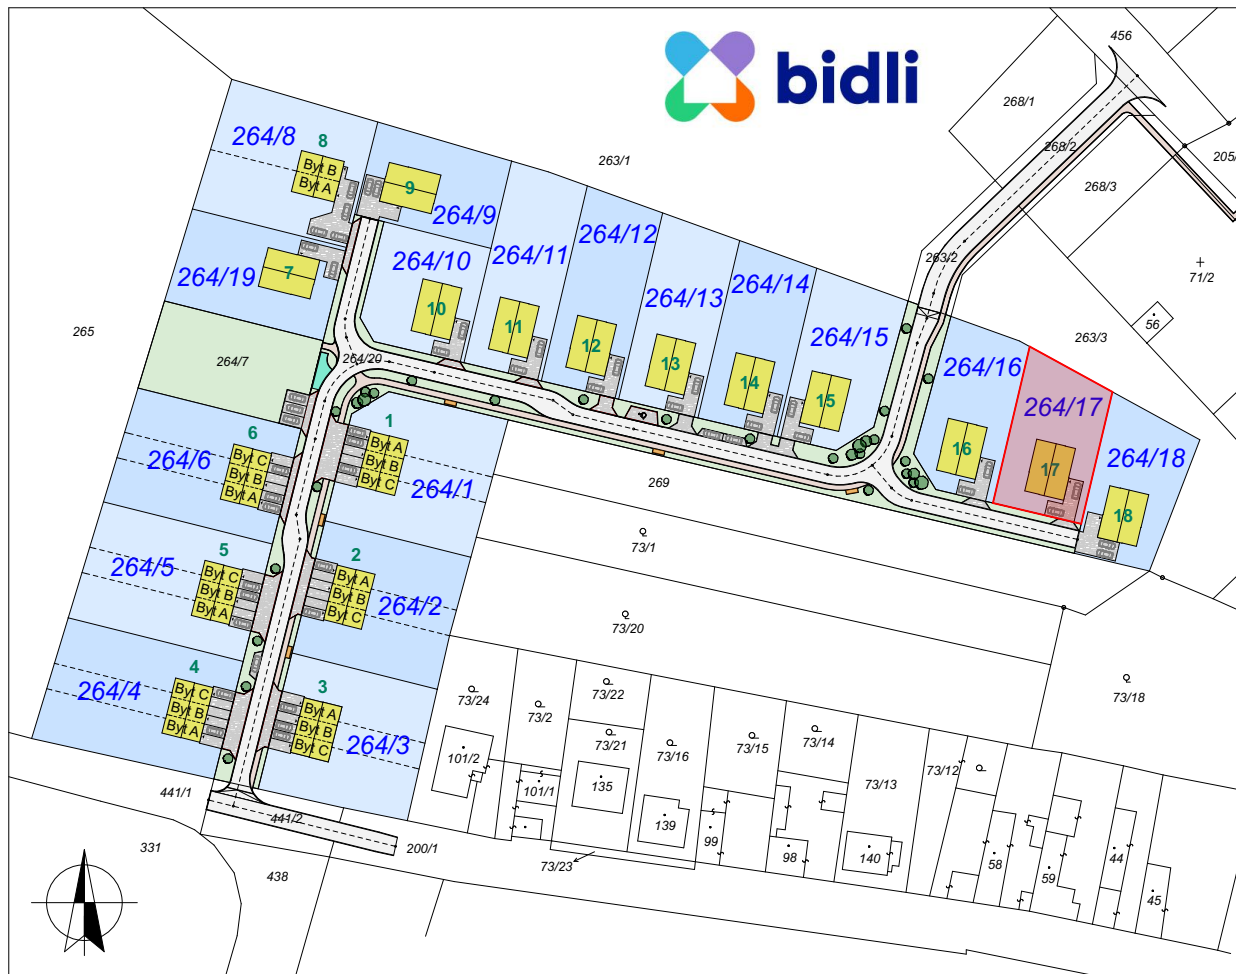

DP Úmyslovce - stavební pozemek č. 17

Stavební pozemek s vydaným ÚZEMNÍM ROZHODNUTÍM

Katastrální území: **Úmyslovce [774294]**

Parcelní číslo: **264/17**

Výměra pozemku: **940 m²**

Na pozemku je vydáno ÚR ke stavbě rodinného domu:

Zastavěná plocha: **148,6 m²**

Podlahová plocha: **260,2 m²**

Podlaží: **1+podkroví**

Výška hřebene: **8,71 m**

Dispozice: **5+1**

POHLEDY