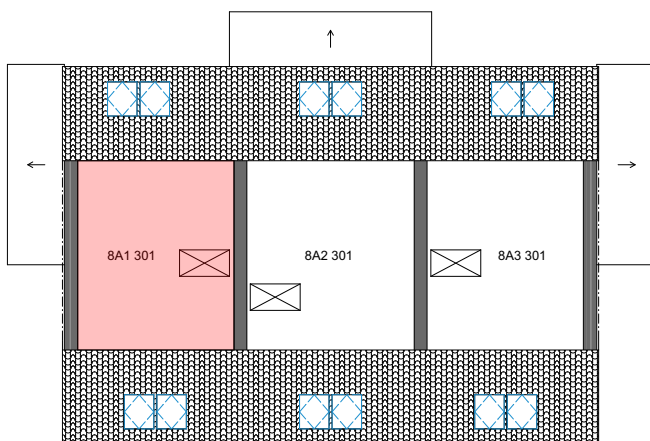

DP SMŘICE - TROJDŮM - bytová jednotka 8A1 - dřevostavba DUK

1NP

2NP

3NP

č. 1 Tabulka místností 1NP

Č.	Název místnosti	Plocha (m ²)
8A1 101	Zádvěří	4,60
8A1 102	Koupelna	5,23
8A1 103	Obývací pokoj + KK	28,13
8A1 104	Sklad	3,74
		41,70 m ²

č. 1 Tabulka místností 2NP

Č.	Název místnosti	Plocha (m ²)
8A1 201	Schodiště	3,99
8A1 202	Chodba	3,82
8A1 203	Pokoj	12,95
8A1 204	Koupelna	3,60
8A1 205	Ložnice	11,95
		36,31 m ²

č. 1 Tabulka místností 3NP

Č.	Název místnosti	Plocha (m ²)
8A1 301	Sklad	20,69
		20,69 m ²

Podlahová plocha bytové jednotky, včetně vnitřních příček - **80,9 m²**.

Úložný půdní prostor **21 m²**.

Výměra zahrady - cca **222 m²**.

Parkovací stání č. **115**.