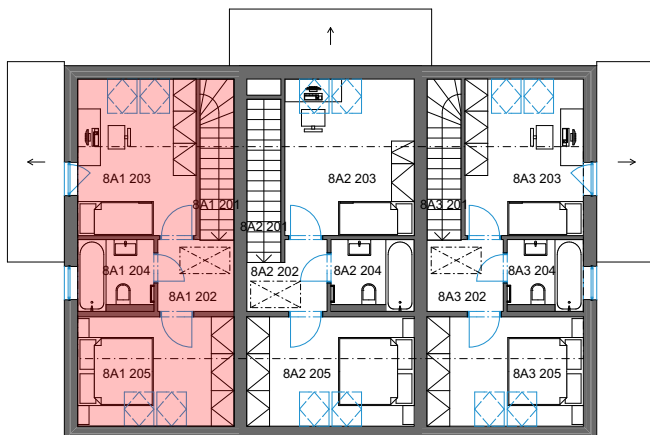

DP SMŘICE - TROJDŮM - bytová jednotka 8A1 - dřevostavba DUK

1NP

2NP

3NP

č. 1 Tabulka místností 1NP

Č.	Název místnosti	Plocha (m ²)
8A1 101	Zádvěří	4,60
8A1 102	Koupelna	5,23
8A1 103	Obývací pokoj + KK	28,13
8A1 104	Sklad	3,74
		41,70 m ²

č. 1 Tabulka místností 2NP

Č.	Název místnosti	Plocha (m ²)
8A1 201	Schodiště	3,99
8A1 202	Chodba	3,82
8A1 203	Pokoj	12,95
8A1 204	Koupelna	3,60
8A1 205	Ložnice	11,95
		36,31 m ²

č. 1 Tabulka místností 3NP

Č.	Název místnosti	Plocha (m ²)
8A1 301	Sklad	20,69
		20,69 m ²

Podlahová plocha bytové jednotky, včetně vnitřních příček - **80,9 m²**.

Úložný půdní prostor **21 m²**.

Výměra zahrady - cca **222 m²**.

Parkovací stání č. **115**.