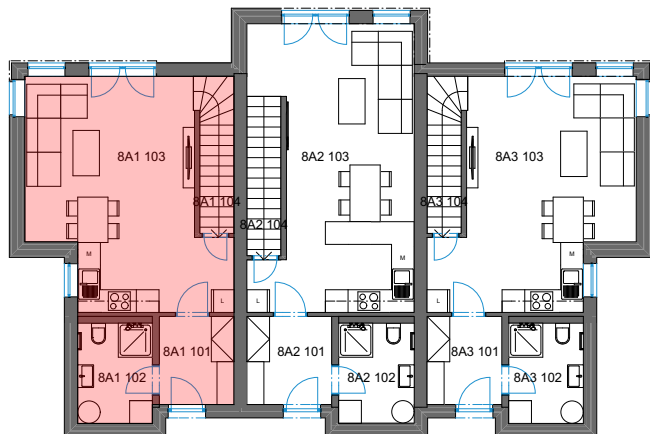

DP SMŘICE - TROJDŮM - bytová jednotka 8A1 - dřevostavba DUK

1NP

2NP

3NP

č. 1 Tabulka místností 1NP

Č.	Název místnosti	Plocha (m ²)
8A1 101	Zádvěří	4,60
8A1 102	Koupelna	5,23
8A1 103	Obývací pokoj + KK	28,13
8A1 104	Sklad	3,74
		41,70 m ²

č. 1 Tabulka místností 2NP

Č.	Název místnosti	Plocha (m ²)
8A1 201	Schodiště	3,99
8A1 202	Chodba	3,82
8A1 203	Pokoj	12,95
8A1 204	Koupelna	3,60
8A1 205	Ložnice	11,95
		36,31 m ²

č. 1 Tabulka místností 3NP

Č.	Název místnosti	Plocha (m ²)
8A1 301	Sklad	20,69
		20,69 m ²

Podlahová plocha bytové jednotky, včetně vnitřních příček - **80,9 m²**.

Úložný půdní prostor **21 m²**.

Výměra zahrady - cca **222 m²**.

Parkovací stání č. **115**.