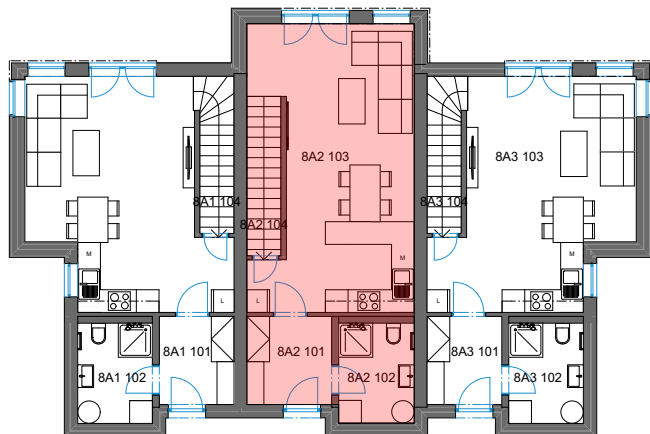

DP SMŘICE - TROJDŮM - bytová jednotka 8A2 - dřevostavba DUK

1NP

2NP

3NP

č. 2 Tabulka místností 1NP

Č.	Název místnosti	Plocha (m ²)
8A2 101	Zádvěří	5,23
8A2 102	Koupelna	5,28
8A2 103	Obývací pokoj + KK	29,74
8A2 104	Sklad	3,55
	CELKEM	43,80 m²

č. 2 Tabulka místností 2NP

Č.	Název místnosti	Plocha (m ²)
8A2 201	Schodiště	3,89
8A2 202	Chodba	3,42
8A2 203	Pokoj	14,16
8A2 204	Koupelna	3,92
8A2 205	Ložnice	12,79
	CELKEM	38,18 m²

č. 2 Tabulka místností 3NP

Č.	Název místnosti	Plocha (m ²)
8A2 301	Sklad	22,16
	CELKEM	22,16 m²

Podlahová plocha bytové jednotky, včetně vnitřních příček - **86,2 m²**.

Úložný půdní prostor **22 m²**.

Výměra zahrady - cca **138 m²**.