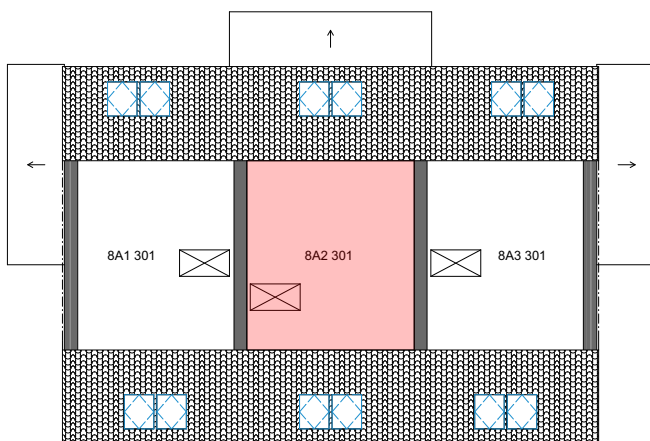

DP SMŘICE - TROJDŮM - bytová jednotka 8A2 - dřevostavba DUK

1NP

2NP

3NP

č. 2 Tabulka místností 1NP

Č.	Název místnosti	Plocha (m ²)
8A2 101	Zádvěří	5,23
8A2 102	Koupelna	5,28
8A2 103	Obývací pokoj + KK	29,74
8A2 104	Sklad	3,55
	CELKEM	43,80 m²

č. 2 Tabulka místností 2NP

Č.	Název místnosti	Plocha (m ²)
8A2 201	Schodiště	3,89
8A2 202	Chodba	3,42
8A2 203	Pokoj	14,16
8A2 204	Koupelna	3,92
8A2 205	Ložnice	12,79
	CELKEM	38,18 m²

č. 2 Tabulka místností 3NP

Č.	Název místnosti	Plocha (m ²)
8A2 301	Sklad	22,16
	CELKEM	22,16 m²

Podlahová plocha bytové jednotky, včetně vnitřních příček - **86,2 m²**.

Úložný půdní prostor **22 m²**.

Výměra zahrady - cca **138 m²**.