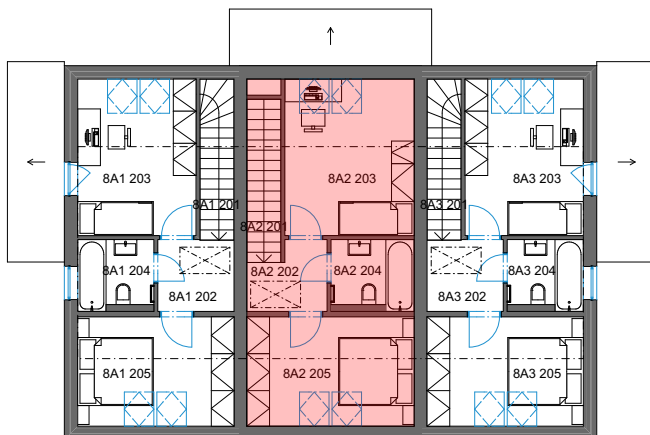

DP SMŘICE - TROJDŮM - bytová jednotka 8A2 - dřevostavba DUK

1NP

2NP

3NP

č. 2 Tabulka místností 1NP

Č.	Název místnosti	Plocha (m ²)
8A2 101	Zádvěří	5,23
8A2 102	Koupelna	5,28
8A2 103	Obývací pokoj + KK	29,74
8A2 104	Sklad	3,55
	CELKEM	43,80 m²

č. 2 Tabulka místností 2NP

Č.	Název místnosti	Plocha (m ²)
8A2 201	Schodiště	3,89
8A2 202	Chodba	3,42
8A2 203	Pokoj	14,16
8A2 204	Koupelna	3,92
8A2 205	Ložnice	12,79
	CELKEM	38,18 m²

č. 2 Tabulka místností 3NP

Č.	Název místnosti	Plocha (m ²)
8A2 301	Sklad	22,16
	CELKEM	22,16 m²

Podlahová plocha bytové jednotky, včetně vnitřních příček - **86,2 m²**.

Úložný půdní prostor **22 m²**.

Výměra zahrady - cca **138 m²**.