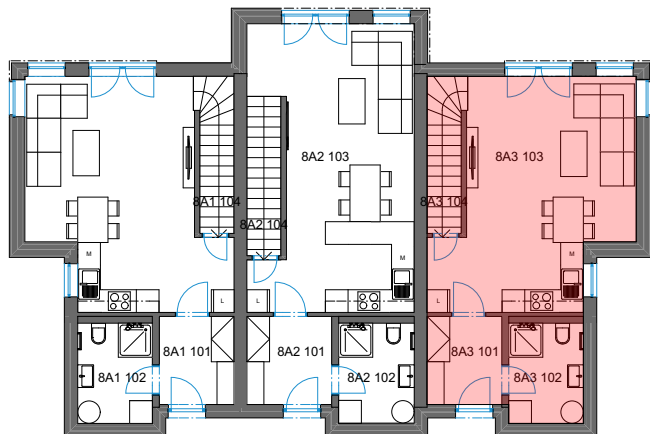

DP SMŘICE - TROJDŮM - bytová jednotka 8A3 - dřevostavba DUK

1NP

č. 3 Tabulka místností 1NP

Č.	Název místnosti	Plocha (m ²)
8A3 101	Zádvěří	4,60
8A3 102	Koupelna	5,23
8A3 103	Obývací pokoj + KK	28,13
8A3 104	Sklad	3,74
		41,70 m ²

č. 3 Tabulka místností 2NP

Č.	Název místnosti	Plocha (m ²)
8A3 201	Schodiště	3,99
8A3 202	Chodba	3,82
8A3 203	Pokoj	12,95
8A3 204	Koupelna	3,60
8A3 205	Ložnice	11,95
		36,31 m ²

č. 3 Tabulka místností 3NP

Č.	Název místnosti	Plocha (m ²)
8A3 301	Sklad	20,69
		20,69 m ²

2NP

3NP

Podlahová plocha bytové jednotky, včetně vnitřních příček - **80,9 m²**.

Úložný půdní prostor **21 m²**.

Výměra zahrady - cca **125 m²**.