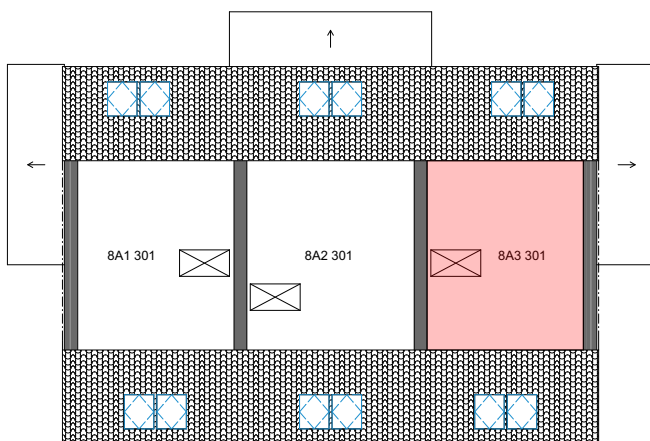

DP SMŘICE - TROJDŮM - bytová jednotka 8A3 - dřevostavba DUK

1NP

č. 3 Tabulka místností 1NP

Č.	Název místnosti	Plocha (m ²)
8A3 101	Zádvěří	4,60
8A3 102	Koupelna	5,23
8A3 103	Obývací pokoj + KK	28,13
8A3 104	Sklad	3,74
		41,70 m ²

č. 3 Tabulka místností 2NP

Č.	Název místnosti	Plocha (m ²)
8A3 201	Schodiště	3,99
8A3 202	Chodba	3,82
8A3 203	Pokoj	12,95
8A3 204	Koupelna	3,60
8A3 205	Ložnice	11,95
		36,31 m ²

č. 3 Tabulka místností 3NP

Č.	Název místnosti	Plocha (m ²)
8A3 301	Sklad	20,69
		20,69 m ²

2NP

3NP

Podlahová plocha bytové jednotky, včetně vnitřních příček - **80,9 m²**.

Úložný půdní prostor **21 m²**.

Výměra zahrady - cca **125 m²**.