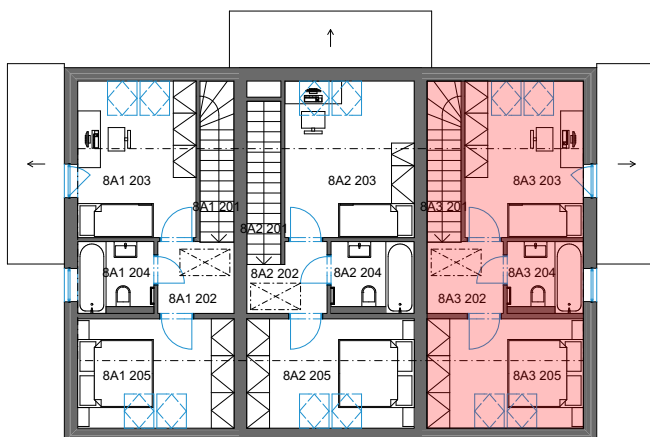

DP SMŘICE - TROJDŮM - bytová jednotka 8A3 - dřevostavba DUK

1NP

č. 3 Tabulka místností 1NP

Č.	Název místnosti	Plocha (m ²)
8A3 101	Zádvěří	4,60
8A3 102	Koupelna	5,23
8A3 103	Obývací pokoj + KK	28,13
8A3 104	Sklad	3,74
		41,70 m ²

č. 3 Tabulka místností 2NP

Č.	Název místnosti	Plocha (m ²)
8A3 201	Schodiště	3,99
8A3 202	Chodba	3,82
8A3 203	Pokoj	12,95
8A3 204	Koupelna	3,60
8A3 205	Ložnice	11,95
		36,31 m ²

č. 3 Tabulka místností 3NP

Č.	Název místnosti	Plocha (m ²)
8A3 301	Sklad	20,69
		20,69 m ²

2NP

3NP

Podlahová plocha bytové jednotky, včetně vnitřních příček - **80,9 m²**.

Úložný půdní prostor **21 m²**.

Výměra zahrady - cca **125 m²**.