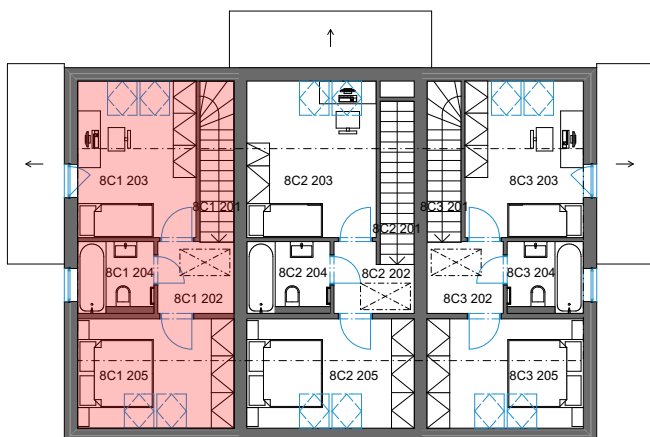

DP SMŘICE - TROJDŮM - bytová jednotka 8C1 - dřevostavba DUK

1NP

2NP

3NP

č. 1 Tabulka místností 1NP

Č.	Název místnosti	Plocha (m ²)
8C1 101	Zádvěří	4,60
8C1 102	Koupelna	5,23
8C1 103	Obývací pokoj + KK	28,13
8C1 104	Sklad	3,74
		41,70 m ²

č. 1 Tabulka místností 2NP

Č.	Název místnosti	Plocha (m ²)
8C1 201	Schodiště	3,99
8C1 202	Chodba	3,82
8C1 203	Pokoj	12,95
8C1 204	Koupelna	3,60
8C1 205	Ložnice	11,95
		36,31 m ²

č. 1 Tabulka místností 3NP

Č.	Název místnosti	Plocha (m ²)
8C1 301	Sklad	20,69
		20,69 m ²

Podlahová plocha bytové jednotky, včetně vnitřních příček - **80,9 m²**.

Úložný půdní prostor **21 m²**.

Výměra zahrady - cca **144 m²**.

Parkovací stání č. **109**.