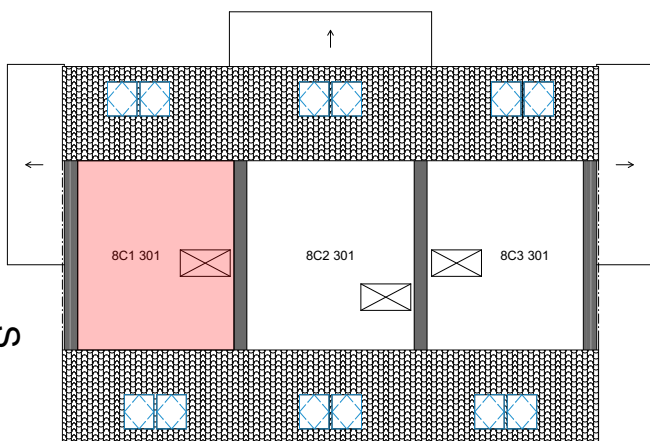

DP SMŘICE - TROJDŮM - bytová jednotka 8C1 - dřevostavba DUK

1NP

2NP

3NP

č. 1 Tabulka místností 1NP

Č.	Název místnosti	Plocha (m ²)
8C1 101	Zádvěří	4,60
8C1 102	Koupelna	5,23
8C1 103	Obývací pokoj + KK	28,13
8C1 104	Sklad	3,74
		41,70 m ²

č. 1 Tabulka místností 2NP

Č.	Název místnosti	Plocha (m ²)
8C1 201	Schodiště	3,99
8C1 202	Chodba	3,82
8C1 203	Pokoj	12,95
8C1 204	Koupelna	3,60
8C1 205	Ložnice	11,95
		36,31 m ²

č. 1 Tabulka místností 3NP

Č.	Název místnosti	Plocha (m ²)
8C1 301	Sklad	20,69
		20,69 m ²

Podlahová plocha bytové jednotky, včetně vnitřních příček - **80,9 m²**.

Úložný půdní prostor **21 m²**.

Výměra zahrady - cca **144 m²**.

Parkovací stání č. **109**.