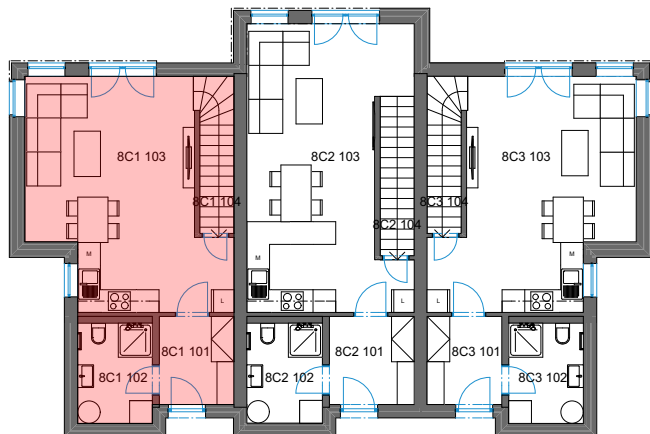

DP SMŘICE - TROJDŮM - bytová jednotka 8C1 - dřevostavba DUK

1NP

2NP

3NP

č. 1 Tabulka místností 1NP

Č.	Název místnosti	Plocha (m ²)
8C1 101	Zádvěří	4,60
8C1 102	Koupelna	5,23
8C1 103	Obývací pokoj + KK	28,13
8C1 104	Sklad	3,74
		41,70 m ²

č. 1 Tabulka místností 2NP

Č.	Název místnosti	Plocha (m ²)
8C1 201	Schodiště	3,99
8C1 202	Chodba	3,82
8C1 203	Pokoj	12,95
8C1 204	Koupelna	3,60
8C1 205	Ložnice	11,95
		36,31 m ²

č. 1 Tabulka místností 3NP

Č.	Název místnosti	Plocha (m ²)
8C1 301	Sklad	20,69
		20,69 m ²

Podlahová plocha bytové jednotky, včetně vnitřních příček - **80,9 m²**.

Úložný půdní prostor **21 m²**.

Výměra zahrady - cca **144 m²**.

Parkovací stání č. **109**.