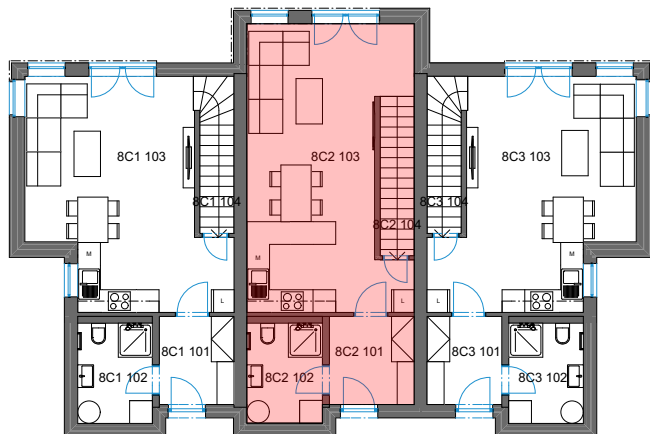

DP SMŘICE - TROJDŮM - bytová jednotka 8C2 - dřevostavba DUK

1NP

č. 2 Tabulka místností 1NP

Č.	Název místnosti	Plocha (m ²)
8C2 101	Zádvěří	5,23
8C2 102	Koupelna	5,28
8C2 103	Obývací pokoj + KK	29,74
8C2 104	Sklad	3,55
		43,80 m ²

č. 2 Tabulka místností 2NP

Č.	Název místnosti	Plocha (m ²)
8C2 201	Schodiště	3,89
8C2 202	Chodba	3,42
8C2 203	Pokoj	14,16
8C2 204	Koupelna	3,92
8C2 205	Ložnice	12,79
		38,18 m ²

č. 2 Tabulka místností 3NP

Č.	Název místnosti	Plocha (m ²)
8C2 301	Sklad	22,16
		22,16 m ²

2NP

3NP

Podlahová plocha bytové jednotky, včetně vnitřních příček - **86,2 m²**.

Úložný půdní prostor **22 m²**.

Výměra zahrady - cca **115 m²**.