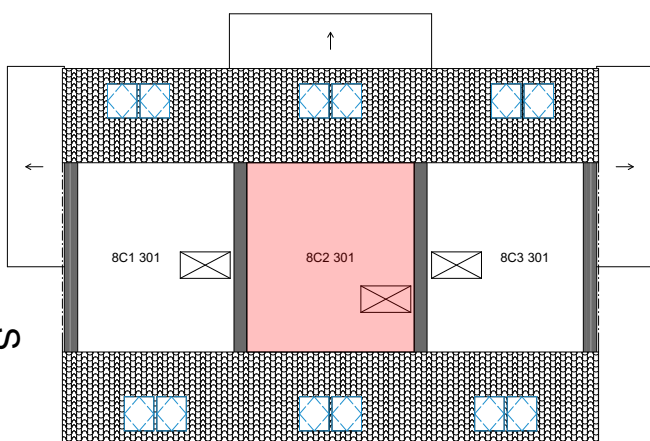

DP SMŘICE - TROJDŮM - bytová jednotka 8C2 - dřevostavba DUK

1NP

č. 2 Tabulka místností 1NP

Č.	Název místnosti	Plocha (m ²)
8C2 101	Zádvěří	5,23
8C2 102	Koupelna	5,28
8C2 103	Obývací pokoj + KK	29,74
8C2 104	Sklad	3,55
		43,80 m ²

č. 2 Tabulka místností 2NP

Č.	Název místnosti	Plocha (m ²)
8C2 201	Schodiště	3,89
8C2 202	Chodba	3,42
8C2 203	Pokoj	14,16
8C2 204	Koupelna	3,92
8C2 205	Ložnice	12,79
		38,18 m ²

č. 2 Tabulka místností 3NP

Č.	Název místnosti	Plocha (m ²)
8C2 301	Sklad	22,16
		22,16 m ²

2NP

3NP

Podlahová plocha bytové jednotky, včetně vnitřních příček - **86,2 m²**.

Úložný půdní prostor **22 m²**.

Výměra zahrady - cca **115 m²**.