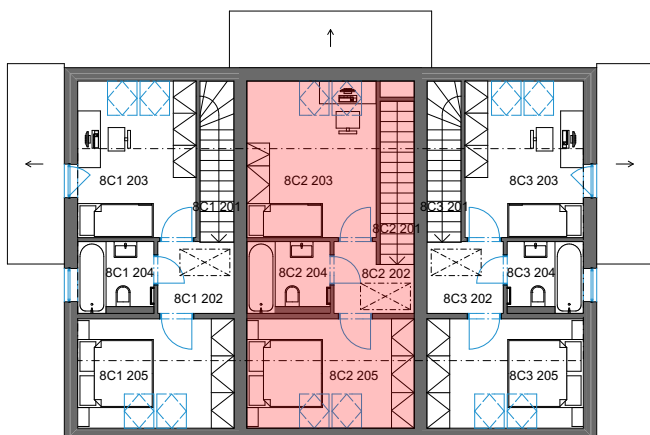

DP SMŘICE - TROJDŮM - bytová jednotka 8C2 - dřevostavba DUK

1NP

č. 2 Tabulka místností 1NP

Č.	Název místnosti	Plocha (m ²)
8C2 101	Zádvěří	5,23
8C2 102	Koupelna	5,28
8C2 103	Obývací pokoj + KK	29,74
8C2 104	Sklad	3,55
		43,80 m ²

č. 2 Tabulka místností 2NP

Č.	Název místnosti	Plocha (m ²)
8C2 201	Schodiště	3,89
8C2 202	Chodba	3,42
8C2 203	Pokoj	14,16
8C2 204	Koupelna	3,92
8C2 205	Ložnice	12,79
		38,18 m ²

č. 2 Tabulka místností 3NP

Č.	Název místnosti	Plocha (m ²)
8C2 301	Sklad	22,16
		22,16 m ²

2NP

3NP

Podlahová plocha bytové jednotky, včetně vnitřních příček - **86,2 m²**.

Úložný půdní prostor **22 m²**.

Výměra zahrady - cca **115 m²**.