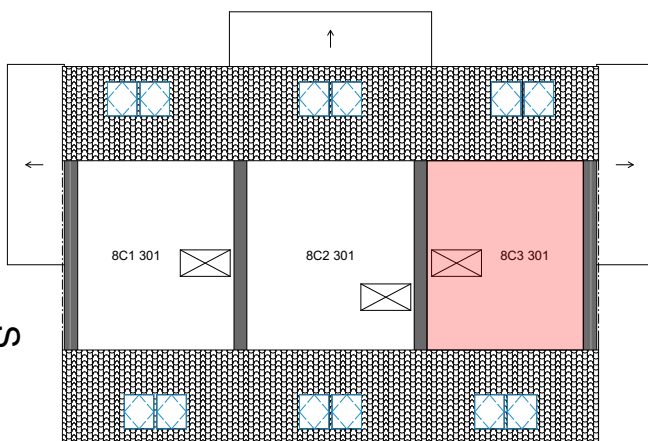

DP SMŘICE - TROJDŮM - bytová jednotka 8C3 - dřevostavba DUK

1NP

Č.	Název místnosti	Plocha (m²)
8C3 101	Zádvěří	4,60
8C3 102	Koupelna	5,23
8C3 103	Obývací pokoj + KK	28,13
8C3 104	Sklad	3,74
		41,70 m²

č. 3 Tabulka místností 2NP

Č.	Název místnosti	Plocha (m²)
8C3 201	Schodiště	3,99
8C3 202	Chodba	3,82
8C3 203	Pokoj	12,95
8C3 204	Koupelna	3,60
8C3 205	Ložnice	11,95
		36,31 m²

č. 3 Tabulka místností 3NP

Č.	Název místnosti	Plocha (m²)
8C3 301	Sklad	20,69
		20,69 m²

2NP

3NP

Podlahová plocha bytové jednotky, včetně vnitřních příček - **80,9 m²**.

Úložný půdní prostor **21 m²**.

Výměra zahrady - cca **161 m²**.

Parkovací stání č. **107**.