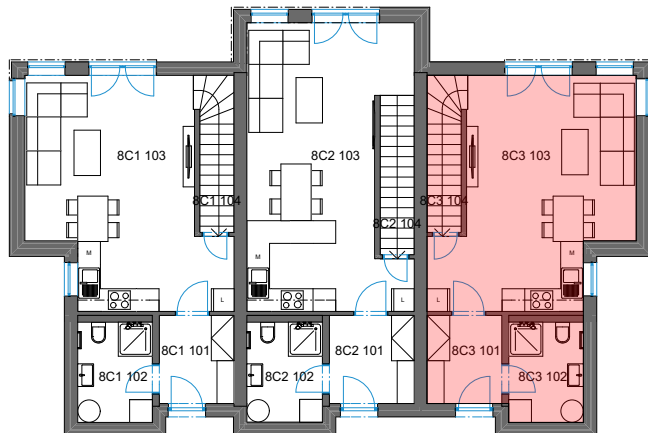

# DP SMŘICE - TROJDŮM - bytová jednotka 8C3 - dřevostavba DUK

### č. 3 Tabulka místností 1NP

Č.	Název místnosti	Plocha (m <sup>2</sup> )
8C3 101	Zádvěří	4,60
8C3 102	Koupelna	5,23
8C3 103	Obývací pokoj + KK	28,13
8C3 104	Sklad	3,74
		41,70 m <sup>2</sup>