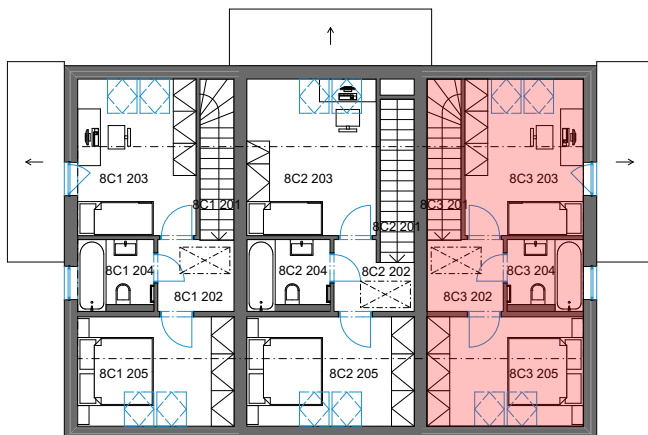

Č.	Název místnosti	Plocha (m²)
8C3 101	Zádvěří	4,60
8C3 102	Koupelna	5,23
8C3 103	Obývací pokoj + KK	28,13
8C3 104	Sklad	3,74
		41,70 m²

č. 3 Tabulka místností 2NP

Č.	Název místnosti	Plocha (m²)
8C3 201	Schodiště	3,99
8C3 202	Chodba	3,82
8C3 203	Pokoj	12,95
8C3 204	Koupelna	3,60
8C3 205	Ložnice	11,95
		36,31 m²

č. 3 Tabulka místností 3NP

Č.	Název místnosti	Plocha (m²)
8C3 301	Sklad	20,69
		20,69 m²

2NP