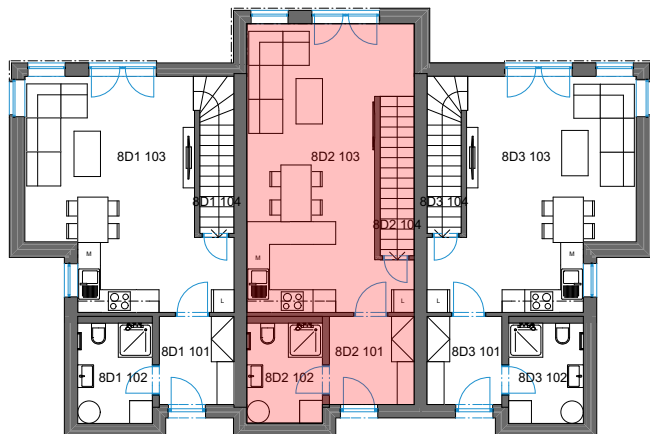

DP SMŘICE - TROJDŮM - bytová jednotka 8D2 - dřevostavba DUK

1NP

č. 2 Tabulka místností 1NP

Č.	Název místnosti	Plocha (m ²)
8D2 101	Zádvěří	5,23
8D2 102	Koupelna	5,28
8D2 103	Obývací pokoj + KK	29,74
8D2 104	Sklad	3,55
		43,80 m ²

č. 2 Tabulka místností 2NP

Č.	Název místnosti	Plocha (m ²)
8D2 201	Schodiště	3,89
8D2 202	Chodba	3,42
8D2 203	Pokoj	14,16
8D2 204	Koupelna	3,92
8D2 205	Ložnice	12,79
		38,18 m ²

č. 2 Tabulka místností 3NP

Č.	Název místnosti	Plocha (m ²)
8D2 301	Sklad	22,16
		22,16 m ²

2NP

3NP

Podlahová plocha bytové jednotky, včetně vnitřních příček - **86,2 m²**.

Úložný půdní prostor **22 m²**.

Výměra zahrady - cca **98 m²**.