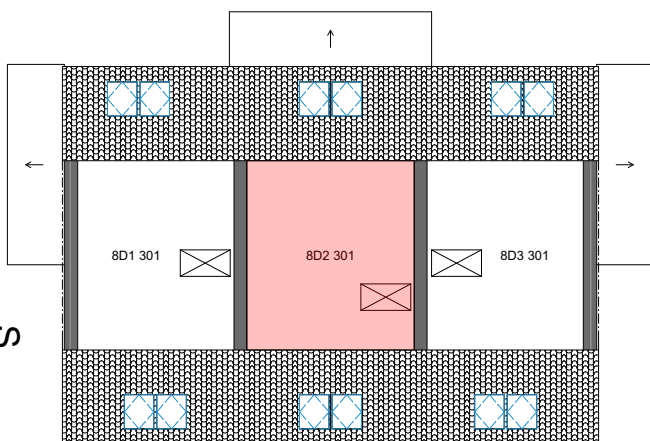

DP SMŘICE - TROJDŮM - bytová jednotka 8D2 - dřevostavba DUK

1NP

č. 2 Tabulka místností 1NP

Č.	Název místnosti	Plocha (m ²)
8D2 101	Zádvěří	5,23
8D2 102	Koupelna	5,28
8D2 103	Obývací pokoj + KK	29,74
8D2 104	Sklad	3,55
		43,80 m ²

č. 2 Tabulka místností 2NP

Č.	Název místnosti	Plocha (m ²)
8D2 201	Schodiště	3,89
8D2 202	Chodba	3,42
8D2 203	Pokoj	14,16
8D2 204	Koupelna	3,92
8D2 205	Ložnice	12,79
		38,18 m ²

č. 2 Tabulka místností 3NP

Č.	Název místnosti	Plocha (m ²)
8D2 301	Sklad	22,16
		22,16 m ²

2NP

3NP

Podlahová plocha bytové jednotky, včetně vnitřních příček - **86,2 m²**.

Úložný půdní prostor **22 m²**.

Výměra zahrady - cca **98 m²**.