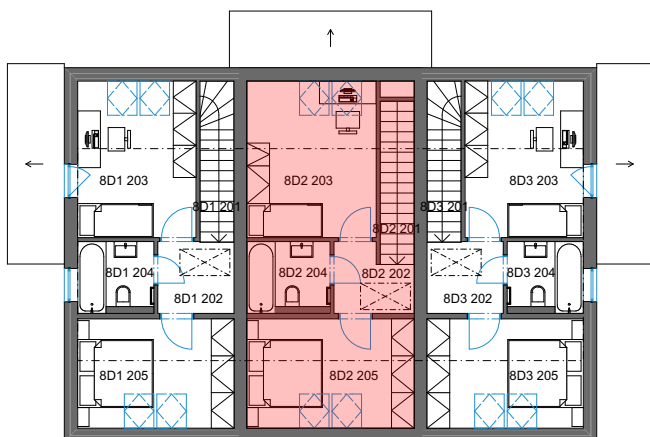

DP SMŘICE - TROJDŮM - bytová jednotka 8D2 - dřevostavba DUK

1NP

č. 2 Tabulka místností 1NP

Č.	Název místnosti	Plocha (m ²)
8D2 101	Zádvěří	5,23
8D2 102	Koupelna	5,28
8D2 103	Obývací pokoj + KK	29,74
8D2 104	Sklad	3,55
		43,80 m ²

č. 2 Tabulka místností 2NP

Č.	Název místnosti	Plocha (m ²)
8D2 201	Schodiště	3,89
8D2 202	Chodba	3,42
8D2 203	Pokoj	14,16
8D2 204	Koupelna	3,92
8D2 205	Ložnice	12,79
		38,18 m ²

č. 2 Tabulka místností 3NP

Č.	Název místnosti	Plocha (m ²)
8D2 301	Sklad	22,16
		22,16 m ²

2NP

3NP

Podlahová plocha bytové jednotky, včetně vnitřních příček - **86,2 m²**.

Úložný půdní prostor **22 m²**.

Výměra zahrady - cca **98 m²**.