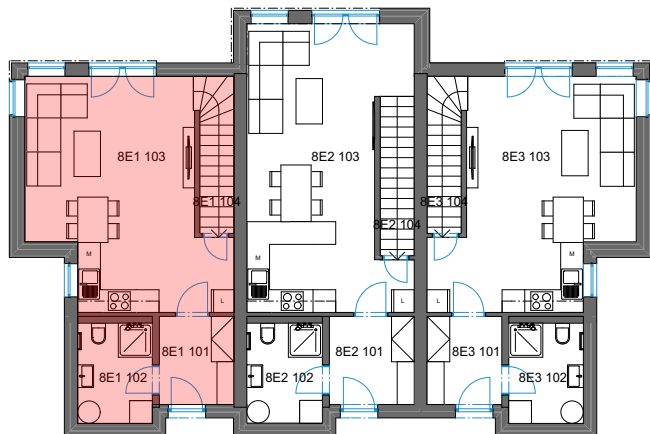

DP SMŘICE - TROJDŮM - bytová jednotka 8E1 - dřevostavba DUK

1NP

2NP

3NP

č. 1 Tabulka místností 1NP

Č.	Název místnosti	Plocha (m ²)
8E1 101	Zádvěří	4,60
8E1 102	Koupelna	5,23
8E1 103	Obývací pokoj + KK	28,13
8E1 104	Sklad	3,74
		41,70 m ²

č. 1 Tabulka místností 2NP

Č.	Název místnosti	Plocha (m ²)
8E1 201	Schodiště	3,99
8E1 202	Chodba	3,82
8E1 203	Pokoj	12,95
8E1 204	Koupelna	3,60
8E1 205	Ložnice	11,95
		36,31 m ²

č. 1 Tabulka místností 3NP

Č.	Název místnosti	Plocha (m ²)
8E1 301	Sklad	20,69
		20,69 m ²

Podlahová plocha bytové jednotky, včetně vnitřních příček - **80,9 m²**.

Úložný půdní prostor **21 m²**.

Výměra zahrady - cca **131 m²**.

Parkovací stání č. **119**.