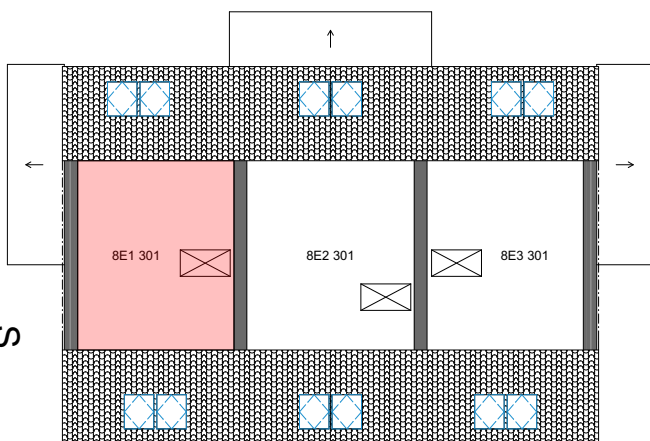

DP SMŘICE - TROJDŮM - bytová jednotka 8E1 - dřevostavba DUK

1NP

2NP

3NP

č. 1 Tabulka místností 1NP

Č.	Název místnosti	Plocha (m ²)
8E1 101	Zádvěří	4,60
8E1 102	Koupelna	5,23
8E1 103	Obývací pokoj + KK	28,13
8E1 104	Sklad	3,74
		41,70 m ²

č. 1 Tabulka místností 2NP

Č.	Název místnosti	Plocha (m ²)
8E1 201	Schodiště	3,99
8E1 202	Chodba	3,82
8E1 203	Pokoj	12,95
8E1 204	Koupelna	3,60
8E1 205	Ložnice	11,95
		36,31 m ²

č. 1 Tabulka místností 3NP

Č.	Název místnosti	Plocha (m ²)
8E1 301	Sklad	20,69
		20,69 m ²

Podlahová plocha bytové jednotky, včetně vnitřních příček - **80,9 m²**.

Úložný půdní prostor **21 m²**.

Výměra zahrady - cca **131 m²**.

Parkovací stání č. **119**.