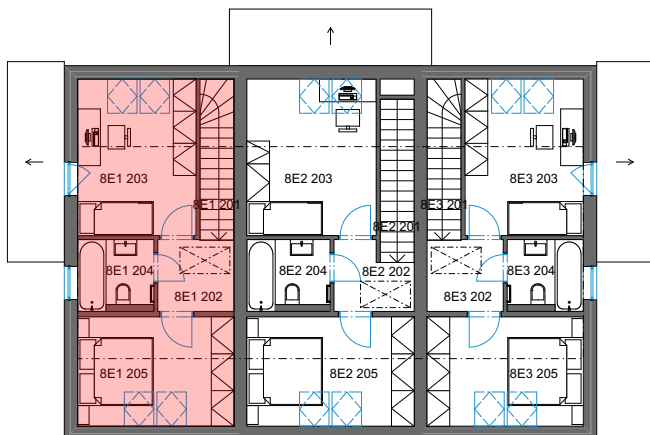

DP SMŘICE - TROJDŮM - bytová jednotka 8E1 - dřevostavba DUK

1NP

2NP

3NP

č. 1 Tabulka místností 1NP

Č.	Název místnosti	Plocha (m ²)
8E1 101	Zádvěří	4,60
8E1 102	Koupelna	5,23
8E1 103	Obývací pokoj + KK	28,13
8E1 104	Sklad	3,74
		41,70 m ²

č. 1 Tabulka místností 2NP

Č.	Název místnosti	Plocha (m ²)
8E1 201	Schodiště	3,99
8E1 202	Chodba	3,82
8E1 203	Pokoj	12,95
8E1 204	Koupelna	3,60
8E1 205	Ložnice	11,95
		36,31 m ²

č. 1 Tabulka místností 3NP

Č.	Název místnosti	Plocha (m ²)
8E1 301	Sklad	20,69
		20,69 m ²

Podlahová plocha bytové jednotky, včetně vnitřních příček - **80,9 m²**.

Úložný půdní prostor **21 m²**.

Výměra zahrady - cca **131 m²**.

Parkovací stání č. **119**.