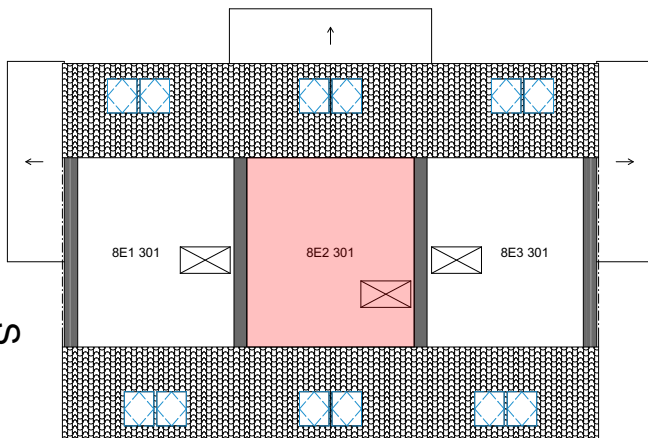

DP SMŘICE - TROJDŮM - bytová jednotka 8E2 - dřevostavba DUK

1NP

2NP

3NP

č. 2 Tabulka místností 1NP

Č.	Název místnosti	Plocha (m ²)
8E2 101	Zádvěří	5,23
8E2 102	Koupelna	5,28
8E2 103	Obývací pokoj + KK	29,74
8E2 104	Sklad	3,55
		43,80 m ²

č. 2 Tabulka místností 2NP

Č.	Název místnosti	Plocha (m ²)
8E2 201	Schodiště	3,89
8E2 202	Chodba	3,42
8E2 203	Pokoj	14,16
8E2 204	Koupelna	3,92
8E2 205	Ložnice	12,79
		38,18 m ²

č. 2 Tabulka místností 3NP

Č.	Název místnosti	Plocha (m ²)
8E2 301	Sklad	22,16
		22,16 m ²

Podlahová plocha bytové jednotky, včetně vnitřních příček - **86,2 m²**.

Úložný půdní prostor **22 m²**.

Výměra zahrady - cca **102 m²**.

Parkovací stání č. **120**.