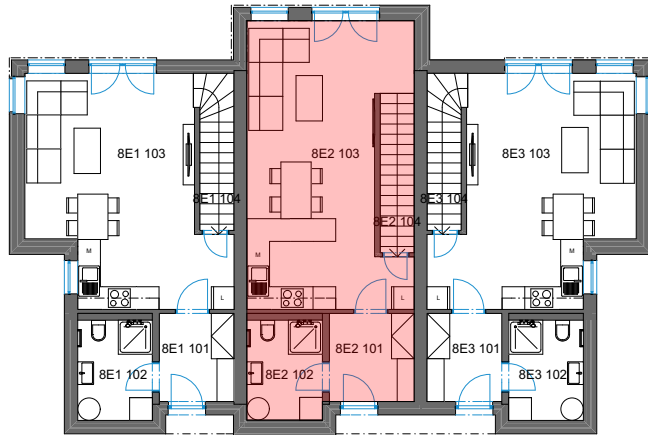

DP SMŘICE - TROJDŮM - bytová jednotka 8E2 - dřevostavba DUK

1NP

2NP

3NP

č. 2 Tabulka místností 1NP

Č.	Název místnosti	Plocha (m ²)
8E2 101	Zádvěří	5,23
8E2 102	Koupelna	5,28
8E2 103	Obývací pokoj + KK	29,74
8E2 104	Sklad	3,55
		43,80 m ²

č. 2 Tabulka místností 2NP

Č.	Název místnosti	Plocha (m ²)
8E2 201	Schodiště	3,89
8E2 202	Chodba	3,42
8E2 203	Pokoj	14,16
8E2 204	Koupelna	3,92
8E2 205	Ložnice	12,79
		38,18 m ²

č. 2 Tabulka místností 3NP

Č.	Název místnosti	Plocha (m ²)
8E2 301	Sklad	22,16
		22,16 m ²

Podlahová plocha bytové jednotky, včetně vnitřních příček - **86,2 m²**.

Úložný půdní prostor **22 m²**.

Výměra zahrady - cca **102 m²**.

Parkovací stání č. **120**.