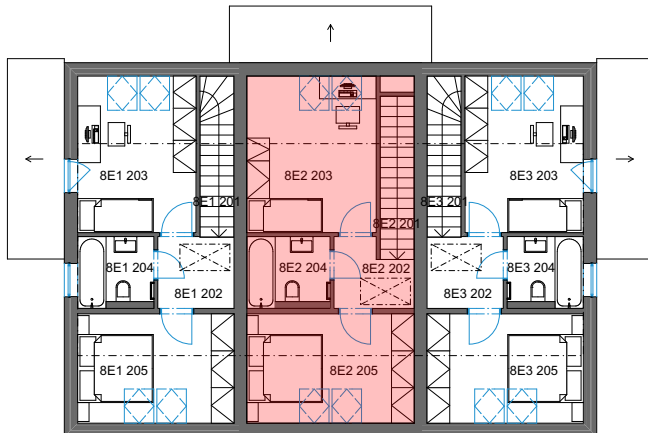

DP SMŘICE - TROJDŮM - bytová jednotka 8E2 - dřevostavba DUK

1NP

2NP

3NP

č. 2 Tabulka místností 1NP

Č.	Název místnosti	Plocha (m ²)
8E2 101	Zádvěří	5,23
8E2 102	Koupelna	5,28
8E2 103	Obývací pokoj + KK	29,74
8E2 104	Sklad	3,55
		43,80 m ²

č. 2 Tabulka místností 2NP

Č.	Název místnosti	Plocha (m ²)
8E2 201	Schodiště	3,89
8E2 202	Chodba	3,42
8E2 203	Pokoj	14,16
8E2 204	Koupelna	3,92
8E2 205	Ložnice	12,79
		38,18 m ²

č. 2 Tabulka místností 3NP

Č.	Název místnosti	Plocha (m ²)
8E2 301	Sklad	22,16
		22,16 m ²

Podlahová plocha bytové jednotky, včetně vnitřních příček - **86,2 m²**.

Úložný půdní prostor **22 m²**.

Výměra zahrady - cca **102 m²**.

Parkovací stání č. **120**.