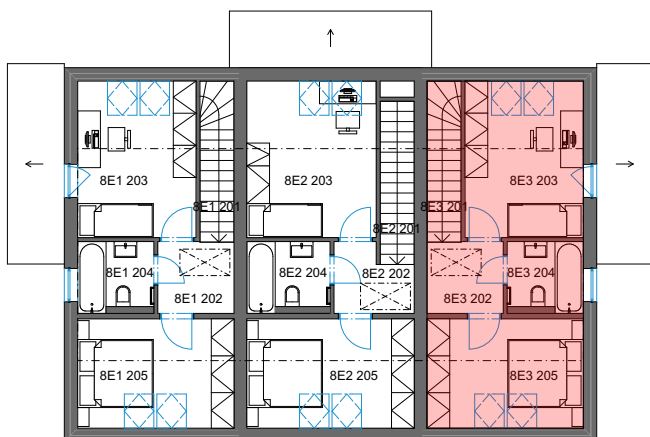

DP SMŘICE - TROJDŮM - bytová jednotka 8E3 - dřevostavba DUK

1NP

č. 3 Tabulka místností 1NP

Č.	Název místnosti	Plocha (m ²)
8E3 101	Zádvěří	4,60
8E3 102	Koupelna	5,23
8E3 103	Obývací pokoj + KK	28,13
8E3 104	Sklad	3,74
		41,70 m ²

č. 3 Tabulka místností 2NP

Č.	Název místnosti	Plocha (m ²)
8E3 201	Schodiště	3,99
8E3 202	Chodba	3,82
8E3 203	Pokoj	12,95
8E3 204	Koupelna	3,60
8E3 205	Ložnice	11,95
		36,31 m ²

č. 3 Tabulka místností 3NP

Č.	Název místnosti	Plocha (m ²)
8E3 301	Sklad	20,69
		20,69 m ²

2NP

3NP

Podlahová plocha bytové jednotky, včetně vnitřních příček - **80,9 m²**.

Úložný půdní prostor **21 m²**.

Výměra zahrady - cca **147 m²**.