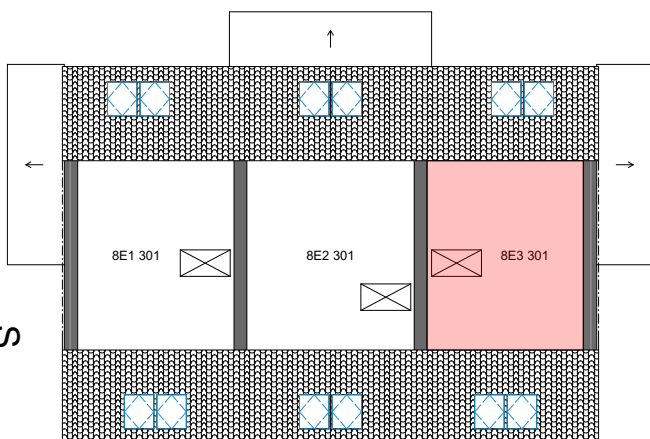

DP SMŘICE - TROJDŮM - bytová jednotka 8E3 - dřevostavba DUK

1NP

č. 3 Tabulka místností 1NP

Č.	Název místnosti	Plocha (m ²)
8E3 101	Zádvěří	4,60
8E3 102	Koupelna	5,23
8E3 103	Obývací pokoj + KK	28,13
8E3 104	Sklad	3,74
		41,70 m ²

č. 3 Tabulka místností 2NP

Č.	Název místnosti	Plocha (m ²)
8E3 201	Schodiště	3,99
8E3 202	Chodba	3,82
8E3 203	Pokoj	12,95
8E3 204	Koupelna	3,60
8E3 205	Ložnice	11,95
		36,31 m ²

č. 3 Tabulka místností 3NP

Č.	Název místnosti	Plocha (m ²)
8E3 301	Sklad	20,69
		20,69 m ²

2NP

3NP

Podlahová plocha bytové jednotky, včetně vnitřních příček - **80,9 m²**.

Úložný půdní prostor **21 m²**.

Výměra zahrady - cca **147 m²**.