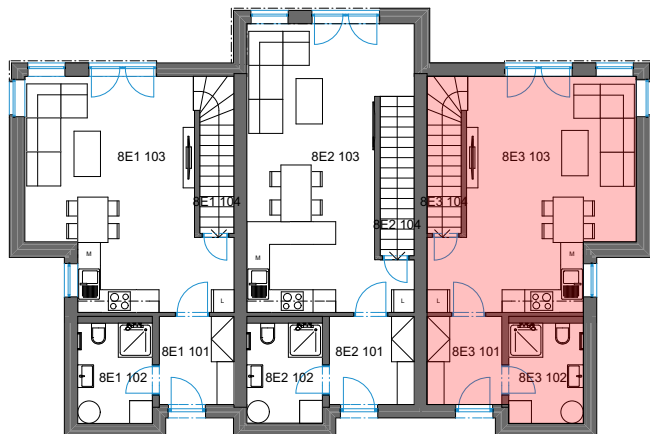

DP SMŘICE - TROJDŮM - bytová jednotka 8E3 - dřevostavba DUK

1NP

č. 3 Tabulka místností 1NP

Č.	Název místnosti	Plocha (m ²)
8E3 101	Zádvěří	4,60
8E3 102	Koupelna	5,23
8E3 103	Obývací pokoj + KK	28,13
8E3 104	Sklad	3,74
		41,70 m ²

č. 3 Tabulka místností 2NP

Č.	Název místnosti	Plocha (m ²)
8E3 201	Schodiště	3,99
8E3 202	Chodba	3,82
8E3 203	Pokoj	12,95
8E3 204	Koupelna	3,60
8E3 205	Ložnice	11,95
		36,31 m ²

č. 3 Tabulka místností 3NP

Č.	Název místnosti	Plocha (m ²)
8E3 301	Sklad	20,69
		20,69 m ²

2NP

3NP

Podlahová plocha bytové jednotky, včetně vnitřních příček - **80,9 m²**.

Úložný půdní prostor **21 m²**.

Výměra zahrady - cca **147 m²**.