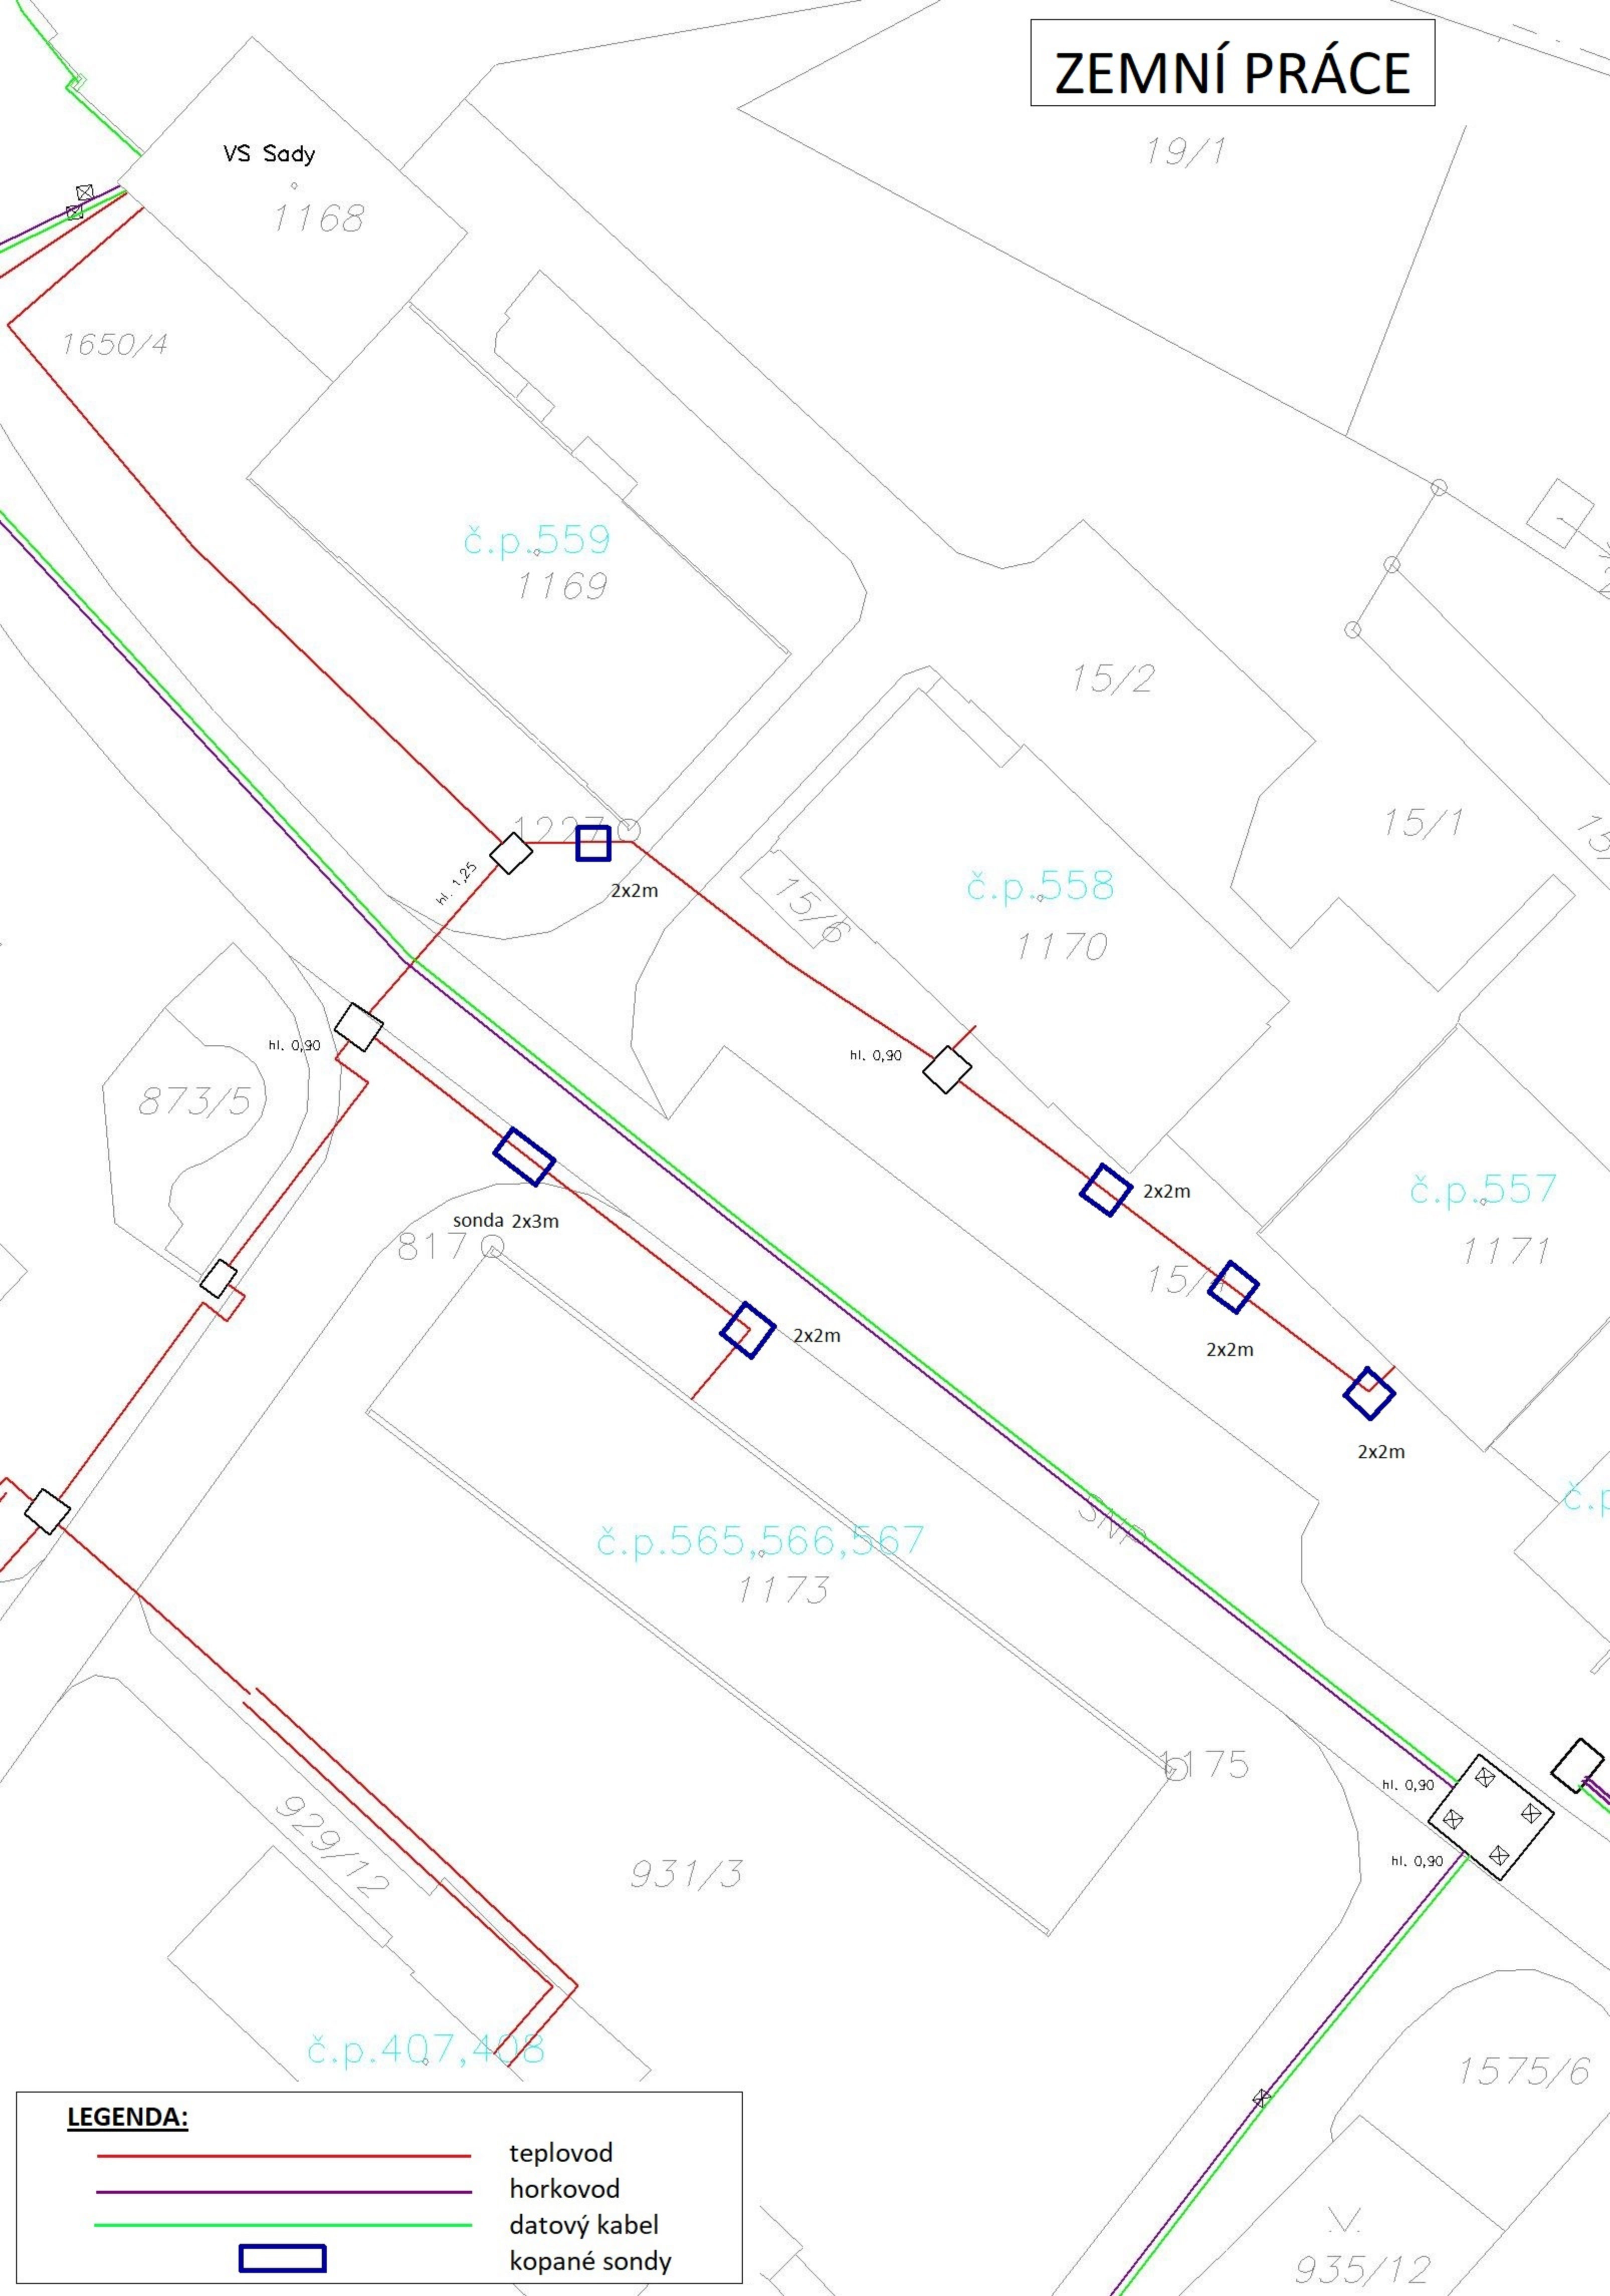

ZEMNÍ PRÁCE

LEGENDA:

	teplovod
	horkovod
	datový kabel
	kopané sondy